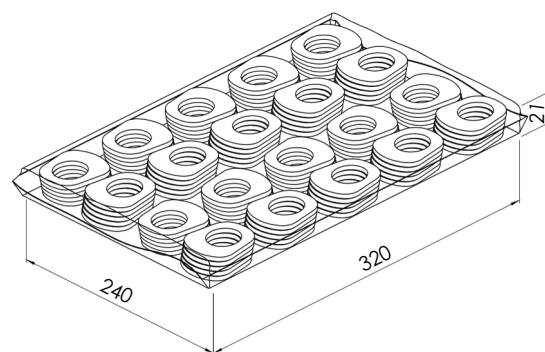

Nodrošina hermētisku savienojumu, novērš degvielas un tvaiku noplūdi

Augstas kvalitātes nitrila butadiēna gumija (NBR 60) melnā krāsā

Svars: 0,0083 kg

- **Saderīgs ar** Klasiskās līnijas SMART un FLEXI izlējējiem ar produkta Nr.: 892.00, 747.00.00, 747.00.00-02
- VALPRO produktu veiktspēja tiek garantēta tikai tad, ja tiek izmantoti oriģinālie VALPRO aksesuāri un rezerves daļas

DATU LAPA - IEPAKOJUMS

PRODUKTS 1000.01 BULK

GUMIJAS BLĪVE SMART UN FLEXI IZLĒĀJĒIEM

HS MUITAS KODS: 40169300

PRIMĀRAIS IEPAKOJUMS	PRODUKTA VIENĪBA
Vienības iepakojumā	100
Platums, mm	240
Garums, mm	320
Biezums, mm	21
Neto, kg	0,83
Bruto, kg	0,90

SEKUNDĀRAIS IEPAKOJUMS	KASTE
Vienības kastē	500
Platums, mm	280
Garums, mm	380
Augstums, mm	155
Neto, kg	4,15
Bruto, kg	4,65

TERCIĀRAIS IEPAKOJUMS	PALETE
Vienības uz paletes	20 000
Kastes uz paletes	40
Platums, mm	800
Garums, mm	1200
Augstums, mm	930
Neto, kg	166
Bruto, kg	216