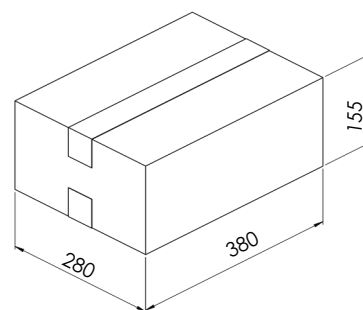

DATU LAPA - IEPAKOJUMS

PRODUKTS 1000.01 BULK

GUMIJAS BLĪVE SMART UN FLEXI IZLĒĀJĒIEM

HS MUITAS KODS: 40169300

PRIMĀRAIS IEPAKOJUMS	PRODUKTA VIENĪBA
Vienības iepakojumā	100
Platums, mm	240
Garums, mm	320
Biezums, mm	21
Neto, kg	0,83
Bruto, kg	0,90

SEKUNDĀRAIS IEPAKOJUMS	KASTE
Vienības kastē	500
Platums, mm	280
Garums, mm	380
Augstums, mm	155
Neto, kg	4,15
Bruto, kg	4,65

TERCIĀRAIS IEPAKOJUMS	PALETE
Vienības uz paletes	20 000
Kastes uz paletes	40
Platums, mm	800
Garums, mm	1200
Augstums, mm	930
Neto, kg	166
Bruto, kg	216