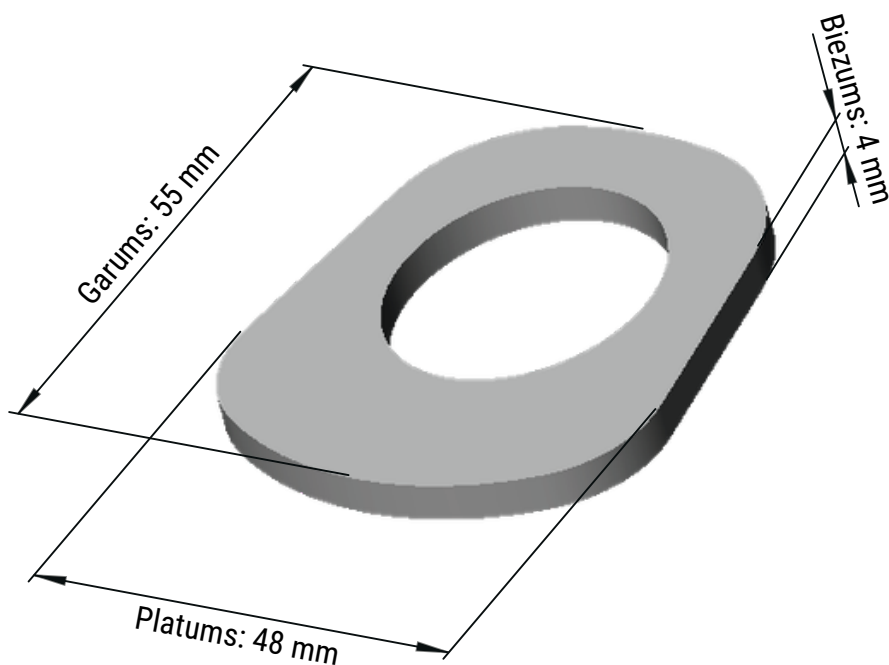

DATU LAPA

PRODUKTS 1000.01

GUMIJAS BLĪVE SMART UN FLEXI IZLĒJĒJIEM

Elastīga un formu noturoša, saglabā blīvējumu atkārtotas lietošanas laikā

Izturīga pret degvielām

Viegli uzstādāma un nomaināma

Piemērota lietošanai plašā temperatūru diapazonā

Nodrošina hermētisku savienojumu, novērš degvielas un tvaiku noplūdi

Augstas kvalitātes nitrila butadiēna gumija (NBR 60) melnā krāsā

Svars: 0,0083 kg

- **Saderīgs ar** Klasiskās līnijas SMART un FLEXI izlējējiem ar produkta Nr.: 892.00, 747.00.00, 747.00.00-02
- VALPRO produktu veiktspēja tiek garantēta tikai tad, ja tiek izmantoti oriģinālie VALPRO aksesuāri un rezerves daļas

DATU LAPA - IEPAKOJUMS

PRODUKTS 1000.01 BULK

GUMIJAS BLĪVE SMART UN FLEXI IZLĒĀJĒIEM

HS MUITAS KODS: 40169300

PRIMĀRAIS IEPAKOJUMS	PRODUKTA VIENĪBA
Vienības iepakojumā	100
Platums, mm	240
Garums, mm	320
Biezums, mm	21
Neto, kg	0,83
Bruto, kg	0,90