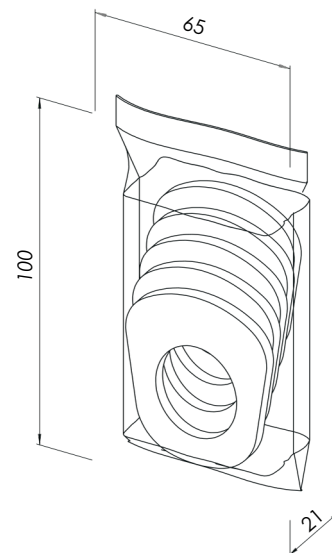

Nodrošina hermētisku savienojumu, novērš degvielas un tvaiku noplūdi

Augstas kvalitātes nitrila butadiēna gumija (NBR 60) melnā krāsā

Svars: 0,0083 kg

- **Saderīgs ar** Klasiskās līnijas SMART un FLEXI izlējējiem ar produkta Nr.: 892.00, 747.00.00, 747.00.00-02
- VALPRO produktu veiktspēja tiek garantēta tikai tad, ja tiek izmantoti oriģinālie VALPRO aksesuāri un rezerves daļas

DATU LAPA - IEPAKOJUMS

PRODUKTS 1000.01 x5

GUMIJAS BLĪVE SMART UN FLEXI IZLĒĀJĒIEM

HS MUITAS KODS: 40169300

PRIMĀRAIS IEPAKOJUMS	PRODUKTA VIENĪBA
Vienības iepakojumā	5
Platums, mm	65
Garums, mm	100
Biezums, mm	21
Neto, kg	0,041
Bruto, kg	0,042

SEKUNDĀRAIS IEPAKOJUMS	KASTE
Vienības kastē	500
Platums, mm	280
Garums, mm	380
Augstums, mm	155
Neto, kg	4,15
Bruto, kg	4,65

TERCIĀRAIS IEPAKOJUMS	PALETE
Vienības uz paletes	20 000
Kastes uz paletes	40
Platums, mm	800
Garums, mm	1200
Augstums, mm	930
Neto, kg	166
Bruto, kg	216