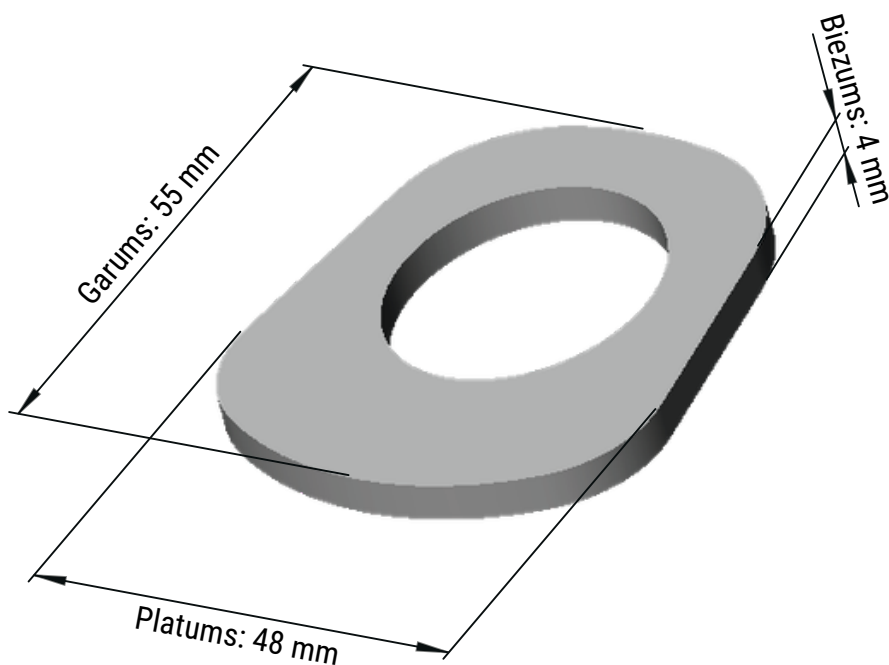

DATU LAPA

PRODUKTS 1000.01

GUMIJAS BLĪVE SMART UN FLEXI IZLĒJĒJIEM

Elastīga un formu noturoša, saglabā blīvējumu atkārtotas lietošanas laikā

Izturīga pret degvielām

Viegli uzstādāma un nomaināma

Piemērota lietošanai plašā temperatūru diapazonā

Nodrošina hermētisku savienojumu, novērš degvielas un tvaiku noplūdi

Augstas kvalitātes nitrila butadiēna gumija (NBR 60) melnā krāsā

Svars: 0,0083 kg

- **Saderīgs ar** Klasiskās līnijas SMART un FLEXI izlējējiem ar produkta Nr.: 892.00, 747.00.00, 747.00.00-02
- VALPRO produktu veiktspēja tiek garantēta tikai tad, ja tiek izmantoti oriģinālie VALPRO aksesuāri un rezerves daļas

DATU LAPA - IEPAKOJUMS

PRODUKTS 1000.01 x5

GUMIJAS BLĪVE SMART UN FLEXI IZLĒĀJĒIEM

HS MUITAS KODS: 40169300

PRIMĀRAIS IEPAKOJUMS	PRODUKTA VIENĪBA
Vienības iepakojumā	5
Platums, mm	65
Garums, mm	100
Biezums, mm	21
Neto, kg	0,041
Bruto, kg	0,042