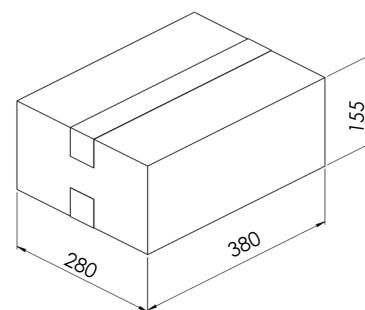

DATU LAPA - IEPAKOJUMS

PRODUKTS 1000.01 x5

GUMIJAS BLĪVE SMART UN FLEXI IZLĒĀJĒIEM

HS MUITAS KODS: 40169300

PRIMĀRAIS IEPAKOJUMS	PRODUKTA VIENĪBA
Vienības iepakojumā	5
Platums, mm	65
Garums, mm	100
Biezums, mm	21
Neto, kg	0,041
Bruto, kg	0,042

SEKUNDĀRAIS IEPAKOJUMS	KASTE
Vienības kastē	500
Platums, mm	280
Garums, mm	380
Augstums, mm	155
Neto, kg	4,15
Bruto, kg	4,65

TERCIĀRAIS IEPAKOJUMS	PALETE
Vienības uz paletes	20 000
Kastes uz paletes	40
Platums, mm	800
Garums, mm	1200
Augstums, mm	930
Neto, kg	166
Bruto, kg	216