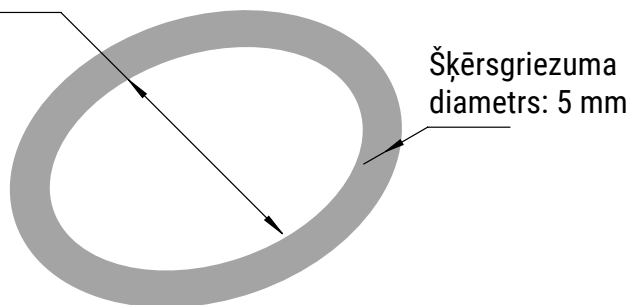

DATU LAPA

PRODUKTS 1155.20.02

GUMIJAS BLĪVE METĀLA DEGVIELAS KANNAI AR SKRŪVĒJAMO VĀKU UN TĀS FLEXI IZLĒJĒJAM

Iekšējais gredzena
diametrs: 48 mm

Šķersgriezuma
diametrs: 5 mm

Elastīga un formu noturoša, saglabā blīvējumu atkārtotas lietošanas laikā

Izturīga pret degvielām

Viegli uzstādāma un nomaināma

Piemērota lietošanai plašā temperatūru diapazonā

Nodrošina hermētisku savienojumu, novērš degvielas un tvaiku noplūdi

Augstas kvalitātes nitrila butadiēna gumija (NBR 50) melnā krāsā

DATU LAPA - IEPAKOJUMS

PRODUKTS 1155.20.02 x5

GUMIJAS BLĪVE METĀLA DEGVIELAS KANNAI AR SKRŪVĒJAMO VĀKU UN TĀS FLEXI IZLĒĒJAM

HS MUITAS KODS: 40169300

PRIMĀRAIS IEPAKOJUMS	PRODUKTA VIENĪBA
Vienības iepakojumā	5
Platums, mm	65
Garums, mm	100
Biezums, mm	25
Neto, kg	0,021
Bruto, kg	0,022