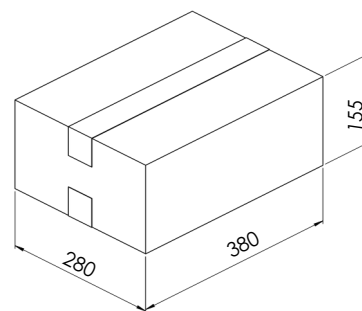

DATU LAPA

PRODUKTS 1155.20.02

GUMIJAS BLĪVE METĀLA DEGVIELAS KANNAI AR SKRŪVĒJAMO VĀKU UN TĀS FLEXI IZLĒJĒJAM

Iekšējais gredzena
diametrs: 48 mm

Šķersgriezuma
diametrs: 5 mm

Elastīga un formu noturoša, saglabā blīvējumu atkārtotas lietošanas laikā

DATU LAPA - IEPAKOJUMS

PRODUKTS 1155.20.02 x5

GUMIJAS BLĪVE METĀLA DEGVIELAS KANNAI AR SKRŪVĒJAMO VĀKU UN TĀS FLEXI IZLĒĒJAM

HS MUITAS KODS: 40169300

PRIMĀRAIS IEPAKOJUMS	PRODUKTA VIENĪBA
Vienības iepakojumā	5
Platums, mm	65
Garums, mm	100
Biezums, mm	25
Neto, kg	0,021
Bruto, kg	0,022

SEKUNDĀRAIS IEPAKOJUMS	KASTE
Vienības kastē	500
Platums, mm	280
Garums, mm	380
Augstums, mm	155
Neto, kg	2,1
Bruto, kg	2,6

TERCIĀRAIS IEPAKOJUMS	PALETE
Vienības uz paletes	20 000
Kastes uz paletes	40
Platums, mm	800
Garums, mm	1200
Augstums, mm	930
Neto, kg	84
Bruto, kg	134