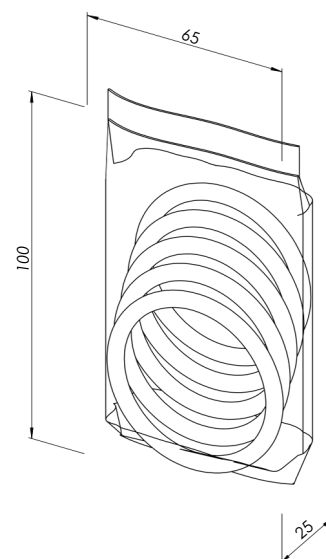

DATU LAPA

PRODUKTS 1155.20.02

GUMIJAS BLĪVE METĀLA DEGVIELAS KANNAI AR SKRŪVĒJAMO VĀKU UN TĀS FLEXI IZLĒJĒJAM

Iekšējais gredzena
diametrs: 48 mm

Šķersgriezuma
diametrs: 5 mm

Elastīga un formu noturoša, saglabā blīvējumu atkārtotas lietošanas laikā

Svars: 0,004 kg

- **Saderīgs ar** metāla degvielas kannām ar skrūvējamu vāku ar produkta Nr.: 1235.00.00, 1173.00.00, 1155.00.00 un FLEXI izlējējiem ar produkta Nr.: 1169.00, 1169.00-02
- VALPRO produktu veikspēja tiek garantēta tikai tad, ja tiek izmantoti oriģinālie VALPRO aksesuāri un rezerves daļas

DATU LAPA - IEPAKOJUMS

PRODUKTS 1155.20.02 x5

GUMIJAS BLĪVE METĀLA DEGVIELAS KANNAI AR SKRŪVĒJAMO VĀKU UN TĀS FLEXI IZLĒĒJAM

HS MUITAS KODS: 40169300

PRIMĀRAIS IEPAKOJUMS	PRODUKTA VIENĪBA
Vienības iepakojumā	5
Platums, mm	65
Garums, mm	100
Biezums, mm	25
Neto, kg	0,021
Bruto, kg	0,022