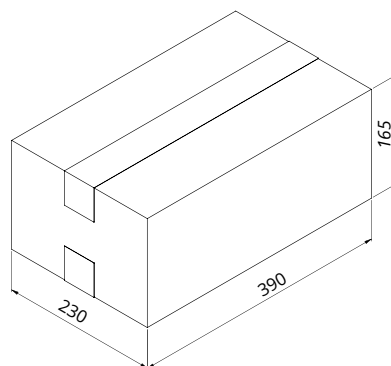

Platums: 38 mm
Garums: 109 mm
Augstums: 69 mm
Svars: 0,021 kg

Droša izlējēja nostiprināšana

- 5L kannām, kurām nav urbumu un kuras ražotas pirms 2025. gada jāpieliek turētājs, jāatzīmē punkti un jāizurbj divi urbumi (Ø 3,5 mm) (skatīt lietošanas instrukciju)
- Piemērots visa veida VALPRO metāla kannām

SPECIFIKĀCIJA	IEPAKOJUMS
Skaitis iepakojumā	1
Platums, mm	90
Garums, mm	67
Augstums, mm	140
Neto, kg	0,021
Bruto, kg	0,0317

SPECIFIKĀCIJA	KASTE
Skaitis kastē	30
Platums, mm	230
Garums, mm	390
Augstums, mm	165
Neto, kg	0,63
Bruto, kg	1,182

SPECIFIKĀCIJA	PALETE
Gabali uz paletes	4320
Kastes paletē	144
Platums, mm	800
Garums, mm	1200
Augstums, mm	2547
Neto, kg	0,91
Bruto, kg	196