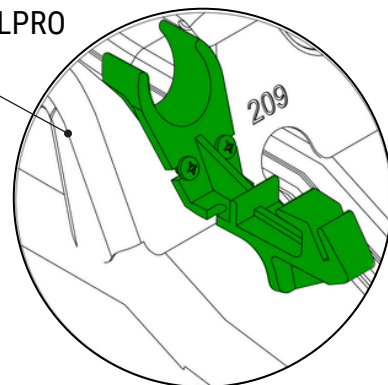

DATU LAPA

PRODUKTS 1239.00

UNIVERSĀLAIS IZLĒJĒJU TURĒTĀJS

Viegli piestiprināms un noņemams

Cinkotas skrūves

Izgatavots no ķīmiski izturīga polipropilēna

Viegls un elastīgs

Viens turētājs visām VALPRO kannām un izlējējiem

Platums: 38 mm
Garums: 109 mm
Augstums: 69 mm
Svars: 0,021 kg

Droša izlējēja nostiprināšana

- 5L kannām, kurām nav urbumu un kuras ražotas pirms 2025. gada jāpieliek turētājs, jāatzīmē punkti un jāizurbj divi urbumi (Ø 3,5 mm) (skatīt lietošanas instrukciju)
- Piemērots visa veida VALPRO metāla kannām