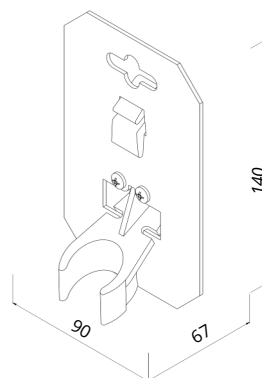

Platums: 38 mm
Garums: 109 mm
Augstums: 69 mm
Svars: 0,021 kg

Droša izlējēja nostiprināšana

- 5L kannām, kurām nav urbumu un kuras ražotas pirms 2025. gada jāpieliek turētājs, jāatzīmē punkti un jāizurbj divi urbumi (Ø 3,5 mm) (skatīt lietošanas instrukciju)
- Piemērots visa veida VALPRO metāla kannām

SPECIFIKĀCIJA	IEPAKOJUMS
Skaitis iepakojumā	1
Platums, mm	90
Garums, mm	67
Augstums, mm	140
Neto, kg	0,021
Bruto, kg	0,0317

SPECIFIKĀCIJA	KASTE
Skaitis kastē	30
Platums, mm	230
Garums, mm	390
Augstums, mm	165
Neto, kg	0,63
Bruto, kg	1,182

SPECIFIKĀCIJA	PALETE
Gabali uz paletes	4320
Kastes paletē	144
Platums, mm	800
Garums, mm	1200
Augstums, mm	2547
Neto, kg	0,91
Bruto, kg	196