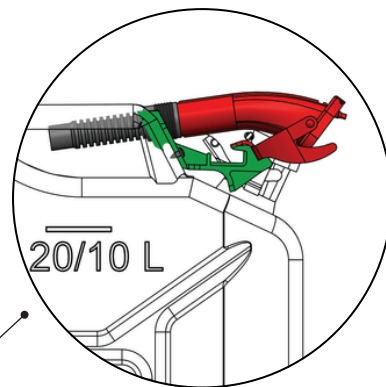

DATU LAPA

PRODUKTS 1239.00

UNIVERSĀLAIS IZLĒJĒJU TURĒTĀJS

Viegli piestiprināms un noņemams

Cinkotas skrūves

Izgatavots no ķīmiski izturīga polipropilēna

Viegls un elastīgs

Viens turētājs visām VALPRO kannām un izlējējiem

Platums: 38 mm
Garums: 109 mm
Augstums: 69 mm
Svars: 0,021 kg

Droša izlējēja nostiprināšana

- 5L kannām, kurām nav urbumu un kuras ražotas pirms 2025. gada jāpieliek turētājs, jāatzīmē punkti un jāizurbj divi urbumi (Ø 3,5 mm) (skatīt lietošanas instrukciju)
- Piemērots visa veida VALPRO metāla kannām