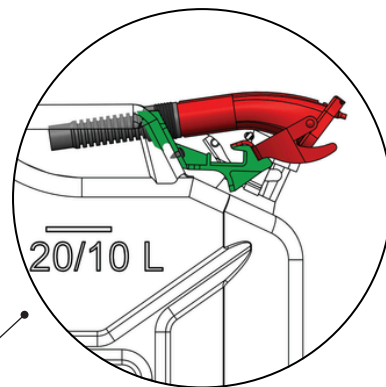

DATU LAPA

PRODUKTS 1239.00

UNIVERSĀLAIS IZLĒJĒJU TURĒTĀJS

Viegli piestiprināms un
noņemams

Cinkotas skrūves

Izgatavots no ķīmiski
izturīga polipropilēna

Viegls un elastīgs

Viens turētājs visām VALPRO
kannām un izlējējiem

Platums: 38 mm
Garums: 109 mm
Augstums: 69 mm
Svars: 0,021 kg

Droša izlējēja
nostiprināšana

- 5L kannām, kurām nav urbumu un kuras ražotas pirms 2025. gada jāpieliek turētājs, jāatzīmē punkti un jāizurbj divi urbumi (Ø 3,5 mm) (skatīt lietošanas instrukciju)
- Piemērots visa veida VALPRO metāla kannām