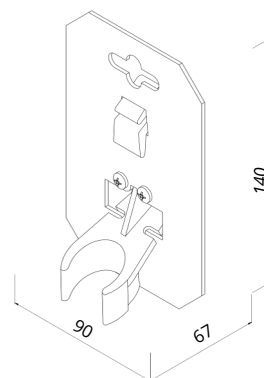

Platums: 38 mm
Garums: 109 mm
Augstums: 69 mm
Svars: 0,021 kg

Droša izlējēja
nostiprināšana

- 5L kannām, kurām nav urbumu un kuras ražotas pirms 2025. gada jāpieliek turētājs, jāatzīmē punkti un jāizurbj divi urbumi (Ø 3,5 mm) (skatīt lietošanas instrukciju)
- Piemērots visa veida VALPRO metāla kannām

| SPECIFIKĀCIJA | IEPAKOJUMS |
|--------------------|------------|
| Skaitis iepakojumā | 1 |
| Platums, mm | 90 |
| Garums, mm | 67 |
| Augstums, mm | 140 |
| Neto, kg | 0,021 |
| Bruto, kg | 0,0317 |

| SPECIFIKĀCIJA | KASTE |
|---------------|-------|
| Skaitis kastē | 30 |
| Platums, mm | 230 |
| Garums, mm | 390 |
| Augstums, mm | 165 |
| Neto, kg | 0,63 |
| Bruto, kg | 1,182 |

| SPECIFIKĀCIJA | PALETE |
|-------------------|--------|
| Gabali uz paletes | 4320 |
| Kastes paletē | 144 |
| Platums, mm | 800 |
| Garums, mm | 1200 |
| Augstums, mm | 2547 |
| Neto, kg | 0,91 |
| Bruto, kg | 196 |