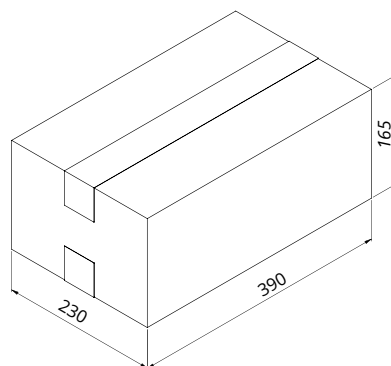

SPECIFIKĀCIJA	KASTE
Skaitis kastē	30
Platums, mm	230
Garums, mm	390
Augstums, mm	165
Neto, kg	0,63
Bruto, kg	1,182