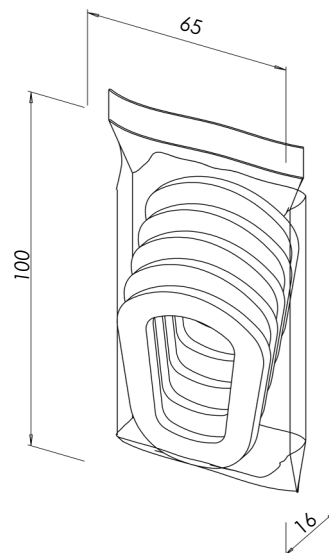

DATU LAPA

PRODUKTS 170.00.02-V

GUMIJAS BLĪVE ADAPTERIM

Elastīga un formu noturoša, saglabā blīvējumu atkārtotas lietošanas laikā

Izturīga pret degvielām

Viegli uzstādāma un nomaināma

Piemērota lietošanai plašā temperatūru diapazonā

Nodrošina hermētisku savienojumu, novērš degvielas un tvaiku noplūdi

Augstas kvalitātes nitrila butadiēna gumija (NBR 60) melnā krāsā

Svars: 0,0063 kg

- **Saderīgs ar** Klasiskās līnijas adapteriem ar produkta Nr.: 407.00-01, 408.00-01
- VALPRO produktu veiktspēja tiek garantēta tikai tad, ja tiek izmantoti oriģinālie VALPRO aksesuāri un rezerves daļas

DATU LAPA - IEPAKOJUMS

PRODUKTS 170.00.02-V

GUMIJAS BLĪVE ADAPTERIM

HS MUITAS KODS: 40169300

PRIMĀRAIS IEPAKOJUMS	PRODUKTA VIENĪBA
Vienības iepakojumā	5
Platums, mm	65
Garums, mm	100
Biezums, mm	16
Neto, kg	0,032
Bruto, kg	0,033

SEKUNDĀRAIS IEPAKOJUMS	KASTE
Vienības kastē	500
Platums, mm	280
Garums, mm	380
Augstums, mm	155
Neto, kg	3,2
Bruto, kg	3,7

TERCIĀRAIS IEPAKOJUMS	PALETE
Vienības uz paletes	20 000
Kastes uz paletes	40
Platums, mm	800
Garums, mm	1200
Augstums, mm	930
Neto, kg	148
Bruto, kg	198