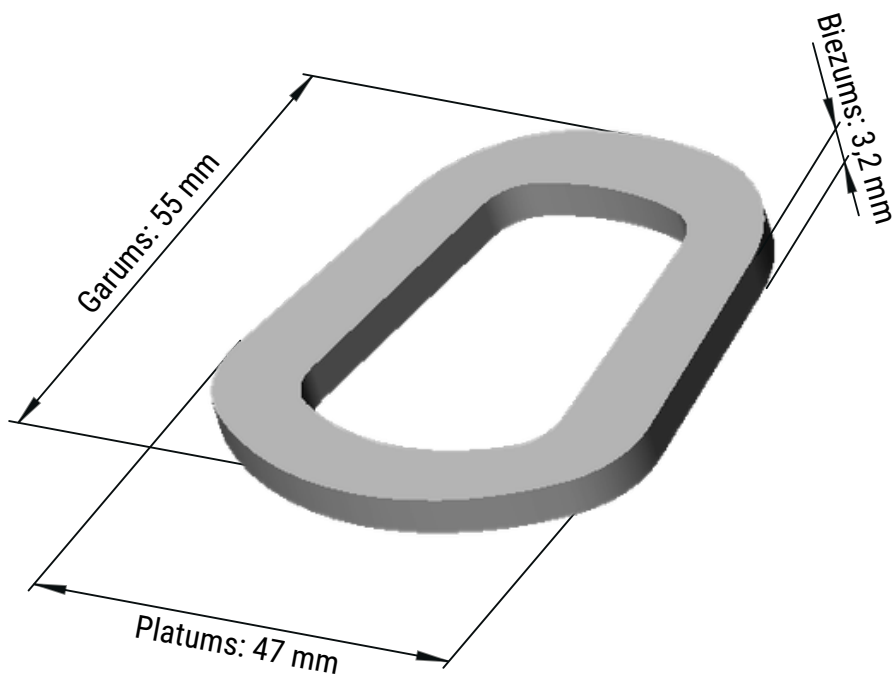

DATU LAPA

PRODUKTS 170.00.02-V

GUMIJAS BLĪVE ADAPTERIM

Elastīga un formu noturoša, saglabā blīvējumu atkārtotas lietošanas laikā

Izturīga pret degvielām

Viegli uzstādāma un nomaināma

Piemērota lietošanai plašā temperatūru diapazonā

Nodrošina hermētisku savienojumu, novērš degvielas un tvaiku noplūdi

Augstas kvalitātes nitrila butadiēna gumija (NBR 60) melnā krāsā

Svars: 0,0063 kg

- **Saderīgs ar** Klasiskās līnijas adapteriem ar produkta Nr.: 407.00-01, 408.00-01
- VALPRO produktu veiktspēja tiek garantēta tikai tad, ja tiek izmantoti oriģinālie VALPRO aksesuāri un rezerves daļas

DATU LAPA - IEPAKOJUMS

PRODUKTS 170.00.02-V

GUMIJAS BLĪVE ADAPTERIM

HS MUITAS KODS: 40169300

PRIMĀRAIS IEPAKOJUMS	PRODUKTA VIENĪBA
Vienības iepakojumā	5
Platums, mm	65
Garums, mm	100
Biezums, mm	16
Neto, kg	0,032
Bruto, kg	0,033