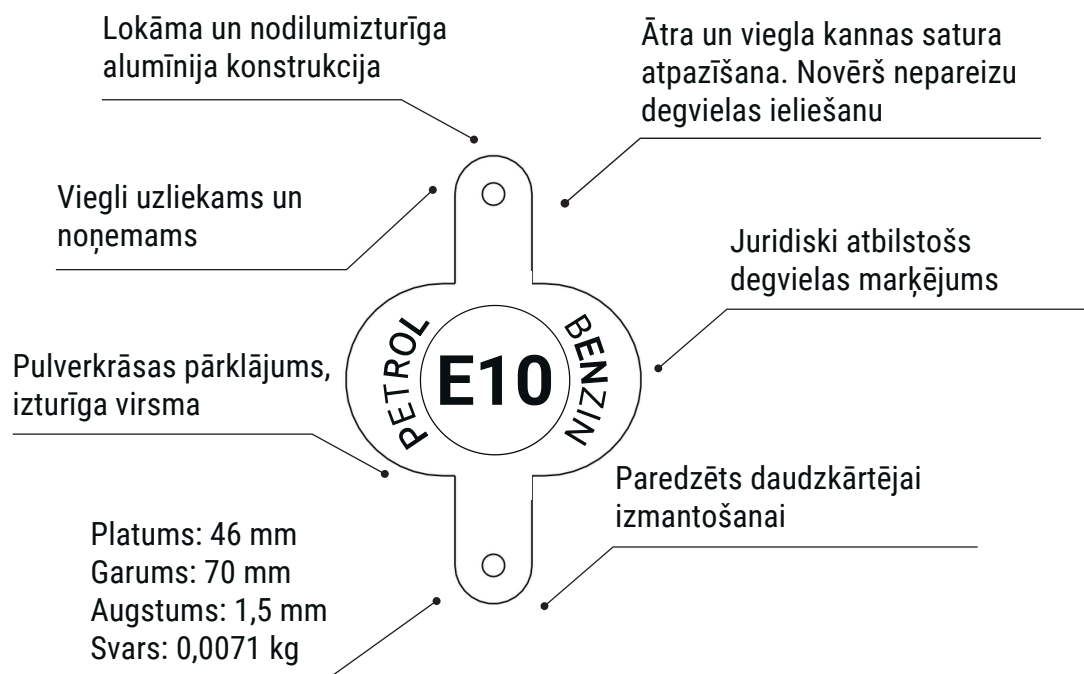

DATU LAPA

PRODUKTS 1136.00

DEGVIELAS ATPAZĪŠANAS MARĶĒJUMS

- **Pieejams komplektos** - viens marķējums ir dīzelim (DIESEL, B7), otrs benzīnam (PETROL, E10), bet trešais komplekta marķējums ir neaizpildīts un paredzēts individuālai pielāgošanai – iespēja pašam uzrakstīt sev vēlamo (eļļa, degvielas sajaukums u.tml.)
- Juridiski atbilstošs degvielas marķējums saskaņā ar Direktīvu 2014/94/ES. Dokuments attiecas arī uz EEZ Maķedoniju, Serbiju un Turciju
- Piemērots visa veida VALPRO metāla kannām
- Individuālam marķējumam var izmantot permanento marķieri
- Pēc pieprasījuma pieejamas citas pārklājuma un apdrukas krāsas atbilstoši RAL katalogam

DATU LAPA - IEPAKOJUMS

PRODUKTS 1136.00

DEGVIELAS ATPAZĪŠANAS MARĶĒJUMS

SPECIFIKĀCIJA	IEPAKOJUMS
Skaitis iepakojumā	3
Platums, mm	11
Garums, mm	90
Augstums, mm	140
Neto, kg	0,0213
Bruto, kg	0,0307

SPECIFIKĀCIJA	KASTE
Iepakojumi kastē	180
Platums, mm	390
Garums, mm	450
Augstums, mm	170
Neto, kg	3,84
Bruto, kg	6,15