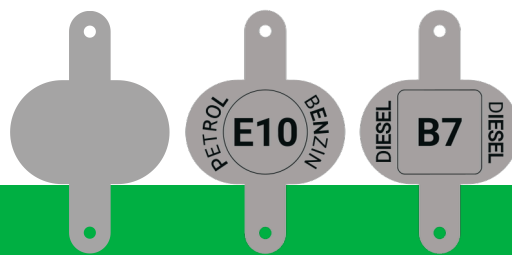

DATU LAPA

PRODUKTS 1136.00

DEGVIELAS ATPAZĪŠANAS MARĶĒJUMS

- **Pieejams komplektos** - viens marķējums ir dīzelim (DIESEL, B7), otrs benzīnam (PETROL, E10), bet trešais komplekta marķējums ir neaizpildīts un paredzēts individuālai pielāgošanai – iespēja pašam uzrakstīt sev vēlamo (eļļa, degvielas sajaukums u.tml.)
- Juridiski atbilstošs degvielas marķējums saskaņā ar Direktīvu 2014/94/ES. Dokuments attiecas arī uz EEZ Maķedoniju, Serbiju un Turciju
- Piemērots visa veida VALPRO metāla kannām
- Individuālam marķējumam var izmantot permanento marķieri
- Pēc pieprasījuma pieejamas citas pārklājuma un apdrukas krāsas atbilstoši RAL katalogam

DATU LAPA - IEPAKOJUMS

PRODUKTS 1136.00

DEGVIELAS ATPAZĪŠANAS MARĶĒJUMS

SPECIFIKĀCIJA	IEPAKOJUMS
Skaitis iepakojumā	3
Platums, mm	11
Garums, mm	90
Augstums, mm	140
Neto, kg	0,0213
Bruto, kg	0,0307

SPECIFIKĀCIJA	KASTE
Iepakojumi kastē	180
Platums, mm	390
Garums, mm	450
Augstums, mm	170
Neto, kg	3,84
Bruto, kg	6,15