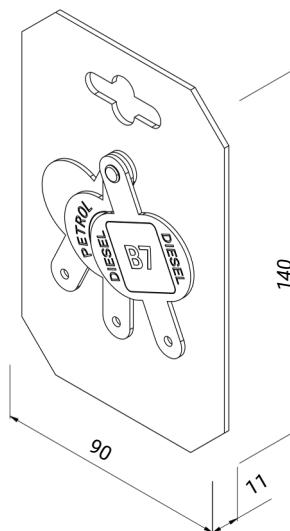

DATU LAPA

PRODUKTS 1136.00

DEGVIELAS ATPAZĪŠANAS MARĶĒJUMS

- **Pieejams komplektos** - viens marķējums ir dīzelim (DIESEL, B7), otrs benzīnam (PETROL, E10), bet trešais komplekta marķējums ir neaizpildīts un paredzēts individuālai pielāgošanai – iespēja pašam uzrakstīt sev vēlamo (eļļa, degvielas sajaukums u.tml.)
- Juridiski atbilstošs degvielas marķējums saskaņā ar Direktīvu 2014/94/ES. Dokuments attiecas arī uz EEZ Maķedoniju, Serbiju un Turciju
- Piemērots visa veida VALPRO metāla kannām
- Individuālam marķējumam var izmantot permanento marķieri
- Pēc pieprasījuma pieejamas citas pārklājuma un apdrukas krāsas atbilstoši RAL katalogam

DATU LAPA - IEPAKOJUMS

PRODUKTS 1136.00

DEGVIELAS ATPAZĪŠANAS MARĶĒJUMS

SPECIFIKĀCIJA	IEPAKOJUMS
Skaitis iepakojumā	3
Platums, mm	11
Garums, mm	90
Augstums, mm	140
Neto, kg	0,0213
Bruto, kg	0,0307

SPECIFIKĀCIJA	KASTE
Iepakojumi kastē	180
Platums, mm	390
Garums, mm	450
Augstums, mm	170
Neto, kg	3,84
Bruto, kg	6,15

SPECIFIKĀCIJA	PALETE
Gabali uz paletes	28 080
Kastes paletē	52
Platums, mm	800
Garums, mm	1200
Augstums, mm	2357
Neto, kg	199,7
Bruto, kg	345,6