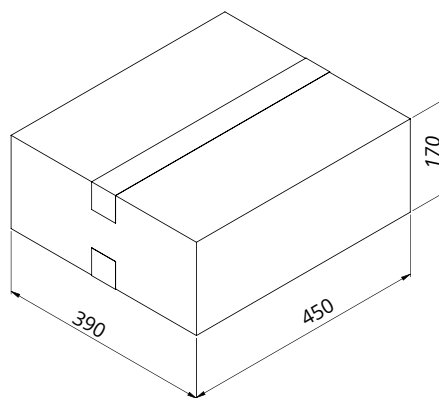

DATU LAPA

PRODUKTS 1136.00

DEGVIELAS ATPAZĪŠANAS MARĶĒJUMS

- **Pieejams komplektos** - viens marķējums ir dīzelim (DIESEL, B7), otrs benzīnam (PETROL, E10), bet trešais komplekta marķējums ir neaizpildīts un paredzēts individuālai pielāgošanai – iespēja pašam uzrakstīt sev vēlamo (eļļa, degvielas sajaukums u.tml.)
- Juridiski atbilstošs degvielas marķējums saskaņā ar Direktīvu 2014/94/ES. Dokuments attiecas arī uz EEZ Maķedoniju, Serbiju un Turciju
- Piemērots visa veida VALPRO metāla kannām
- Individuālam marķējumam var izmantot permanento marķieri
- Pēc pieprasījuma pieejamas citas pārklājuma un apdrukas krāsas atbilstoši RAL katalogam

DATU LAPA - IEPAKOJUMS

PRODUKTS 1136.00

DEGVIELAS ATPAZĪŠANAS MARĶĒJUMS

SPECIFIKĀCIJA	IEPAKOJUMS
Skaitis iepakojumā	3
Platums, mm	11
Garums, mm	90
Augstums, mm	140
Neto, kg	0,0213
Bruto, kg	0,0307

SPECIFIKĀCIJA	KASTE
Iepakojumi kastē	180
Platums, mm	390
Garums, mm	450
Augstums, mm	170
Neto, kg	3,84
Bruto, kg	6,15

SPECIFIKĀCIJA	PALETE
Gabali uz paletes	28 080
Kastes paletē	52
Platums, mm	800
Garums, mm	1200
Augstums, mm	2357
Neto, kg	199,7
Bruto, kg	345,6